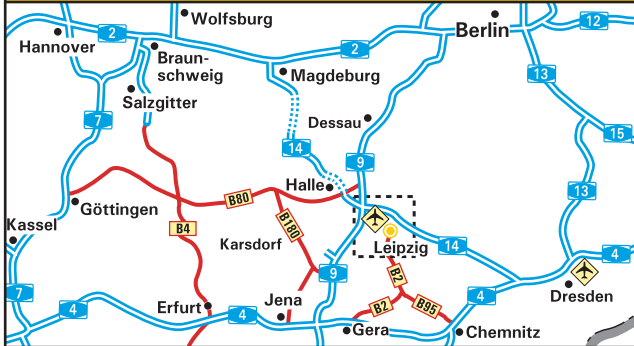

ECG Erdgas-Consult

ECG Erdgas-Consult GmbH
Föpplstr. 3, 04347 Leipzig
Tel: +49 341 443-1744, Fax: +49 341 443-1855
e-Mail: kontakt@ecg-leipzig.de
www.ecg-leipzig.de