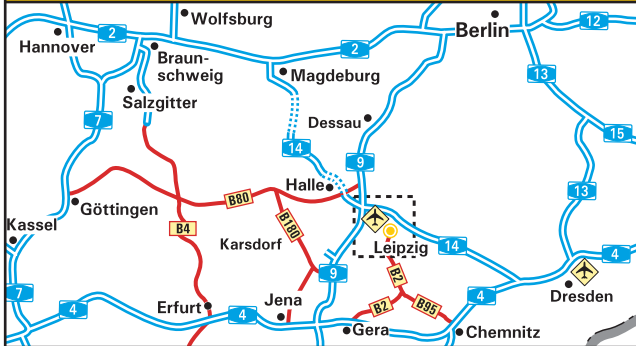

Verbundnetz Gas AG

VNG - Verbundnetz Gas Aktiengesellschaft
Speicherportfolio
Föpplstraße 3, 04129 Leipzig
Telefon: +49 341 443-2186, Telefax: +49 341 443-2376
www.speicherportal.vng.de