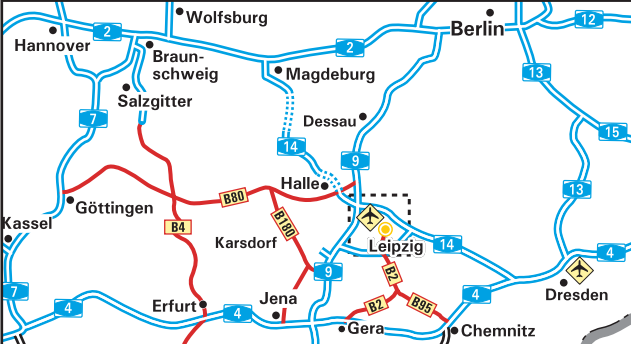

Von der A9 Berlin/Dessau oder Nürnberg/Erfurt.

Folgen Sie der A9 Richtung Leipzig bis zur Ausfahrt Leipzig-West. Fahren Sie auf die B181 in Richtung Leipzig. Vorbei am Löwenzentrum über einen Kanal. Weiter auf der B87 links in die Lützner Str, weiter über Jahnallee, Tröndlinring. Bei der Gerberstr./B6 links abbiegen, rechts in die Berliner Str. abbiegen. Nach ca. 2 km links in die Maximilianallee/B2 abbiegen. Unser Gebäude befindet sich auf der rechten Straßenseite (siehe Lupe).

Von der A14 Dresden/Leipzig.

Folgen Sie der A14 Richtung Leipzig bis zur Ausfahrt 23-Leipzig-Mitte. Fahren Sie weiter auf die B2 Richtung Wittenberg/Delitzsch/Bad Dübener. Folgen Sie den Schildern nach B2 und B2/Maximilianallee. Unser Gebäude befindet sich am Ende der Maximilianallee auf der linken Seite (siehe Lupe). Sie können an der Ampel wenden.

Von der B2 Gera/Chemnitz.

von der B2 aus weiter auf der Wundtstraße Richtung A9/Zentrum. Weiter über Floßplatz, Harkortstr., Dittrichring. Vom Goedelerring rechts in den Tröndlinring auf die B87 abbiegen. Dann links auf die B6 in die Gerberstr abbiegen. Rechts in die Berliner Str. abbiegen. Nach ca. 2 km links in die Maximilianallee / B2 abbiegen. Unser Gebäude befindet sich gleich auf der rechten Seite (siehe Lupe).

Parkmöglichkeiten

Rechter Hand der Tiefgarageneinfahrt zur Maximilianallee 4 befindet sich eine Zufahrt mit einer Schranke und Gegensprechanlage. Hier betätigen Sie die Ruftaste VNG. Auf dem Parkplatz befinden sich Stellflächen mit der Kennzeichnung VNG.